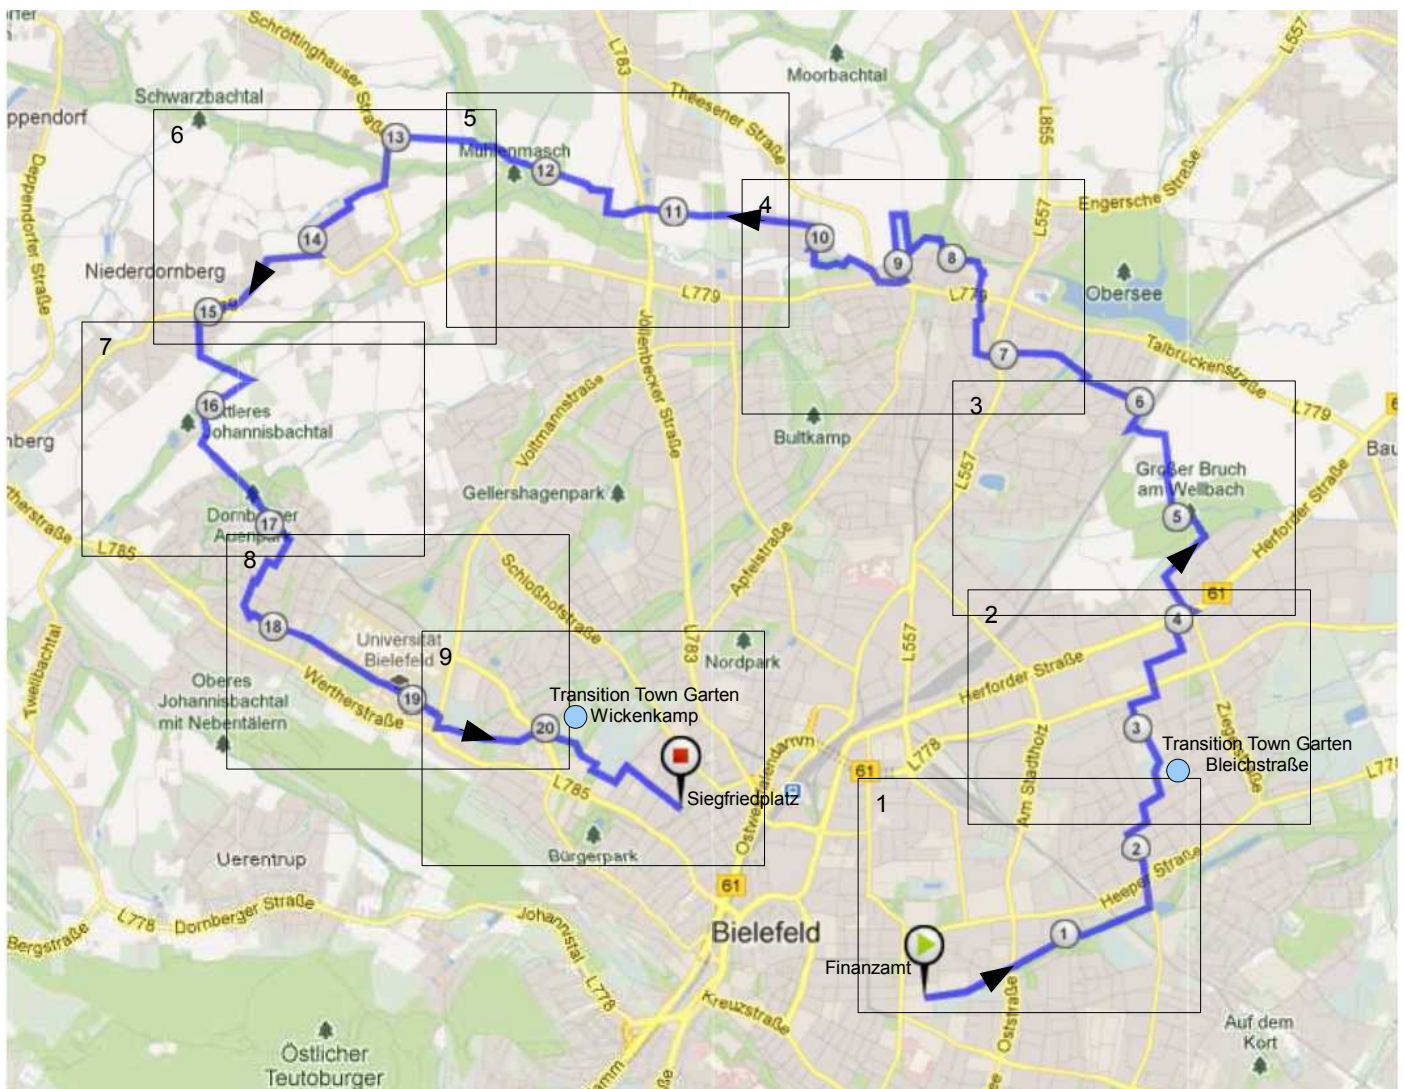

Transition Town- Radtour Bielefeld_hintenrum_1_0: Schildesche und Babenhausen

Distanz: 21,2 km
Steigung: überwiegend. flach
Höhenmeter: ca. 60 m
Belag: Asphalt, Unbefestigter Weg

Übersichtskarte

Erläuterung: Die Zahlen in den Kreisen auf der Strecke sind Zwischenkilometerangaben

3

Kartendaten ©2012 GeoBasis-DE/BKG (©2009), Google

4

Kartendaten ©2012 GeoBasis-DE/BKG (©2009), Google

9