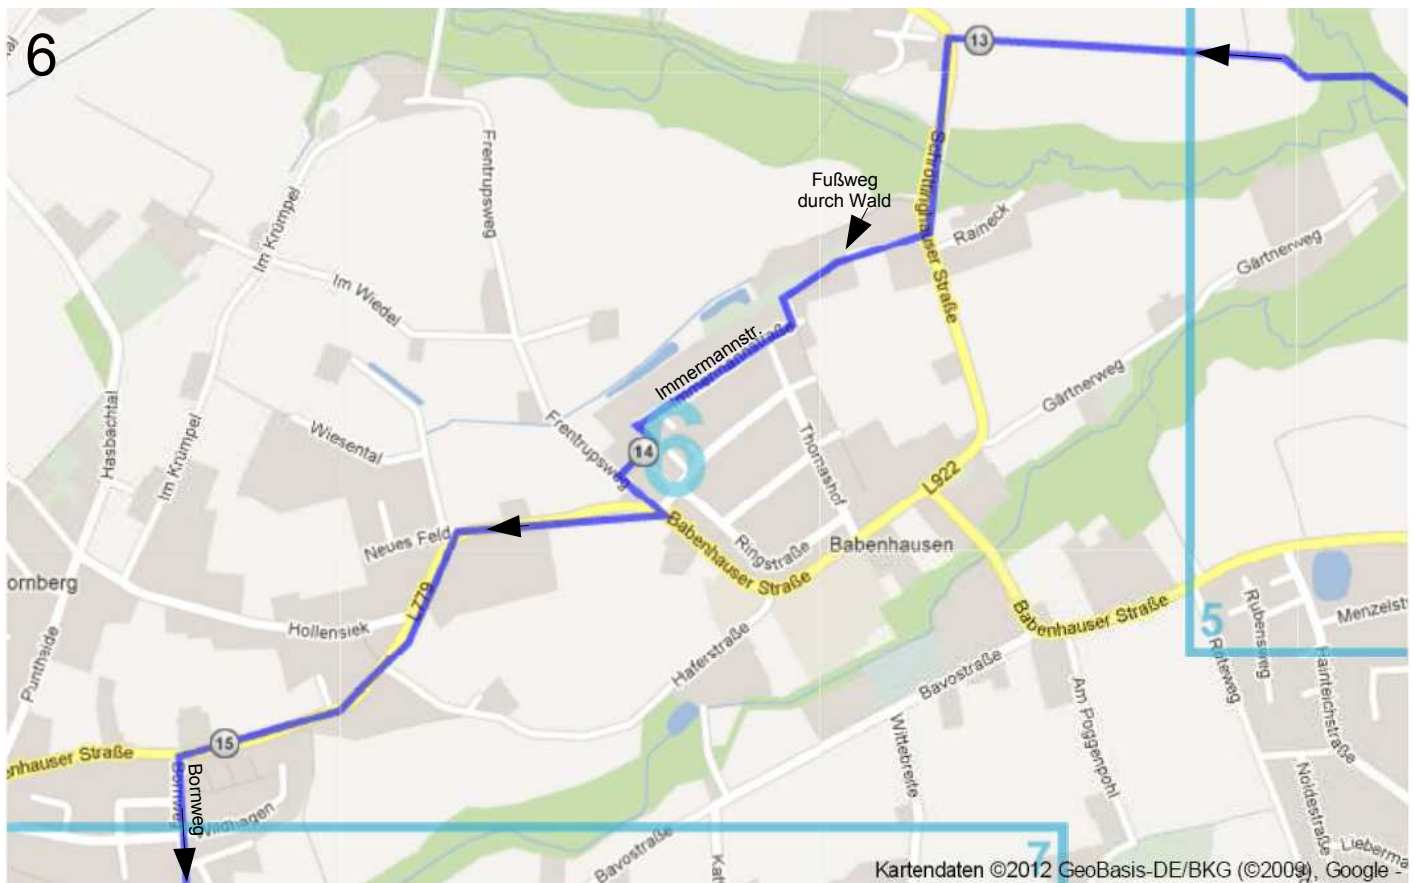

Transition Town- Radtour Bielefeld_hintenrum_1_0: Schildesche und Babenhausen

Distanz: 21,2 km
Steigung: überwiegend. flach
Höhenmeter: ca. 60 m
Belag: Asphalt, Unbefestigter Weg

Übersichtskarte

Erläuterung: Die Zahlen in den Kreisen auf der Strecke sind Zwischenkilometerangaben

3

Kartendaten ©2012 GeoBasis-DE/BKG (©2009), Google

4

Kartendaten ©2012 GeoBasis-DE/BKG (©2009), Google

9