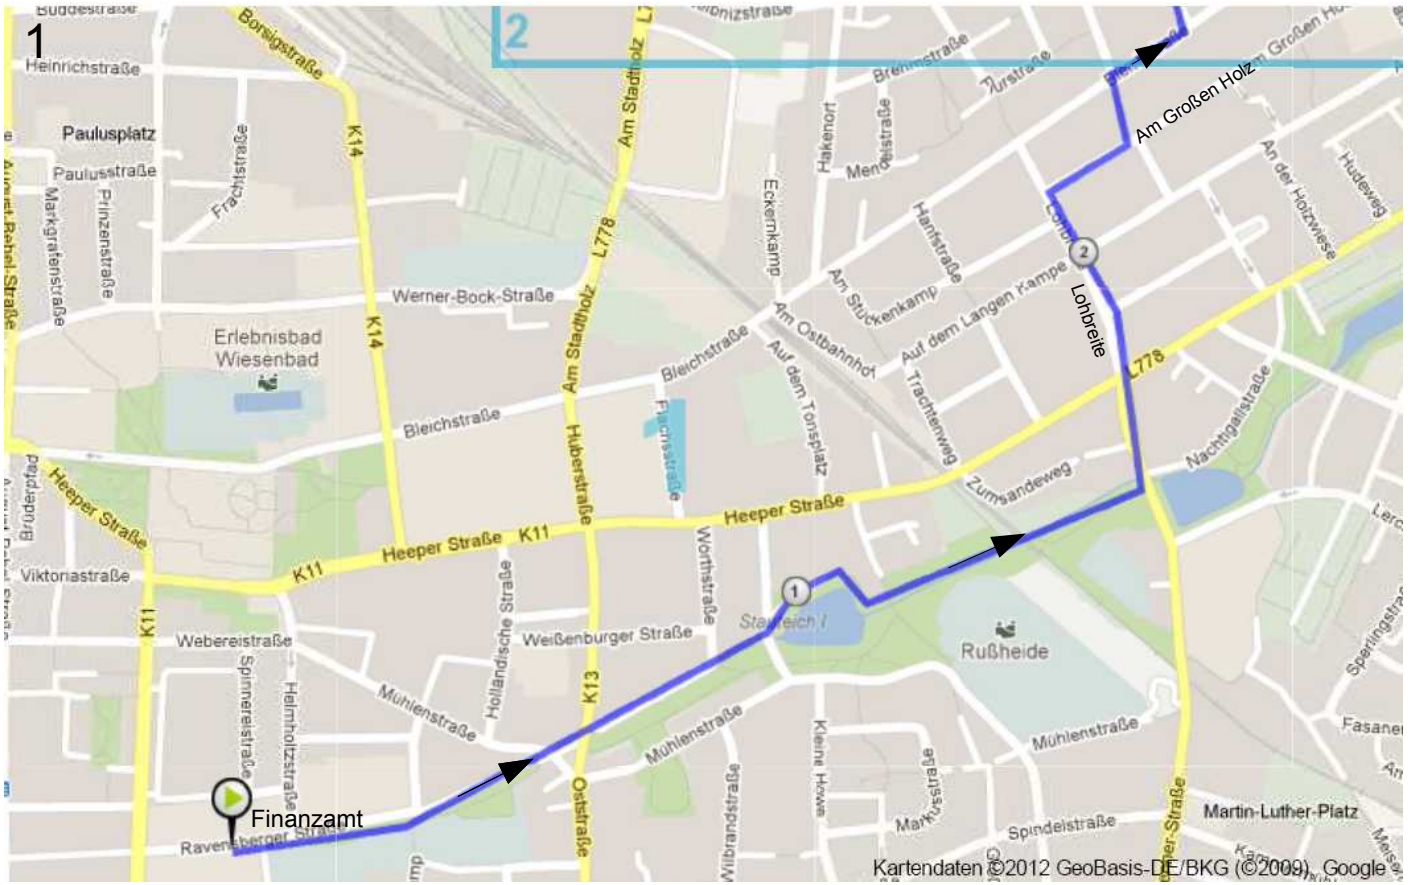

Transition Town- Radtour Bielefeld_hintenrum_1_0: Schildesche und Babenhausen

Distanz: 21,2 km
Steigung: überwiegend. flach
Höhenmeter: ca. 60 m
Belag: Asphalt, Unbefestigter Weg

Übersichtskarte

Erläuterung: Die Zahlen in den Kreisen auf der Strecke sind Zwischenkilometerangaben