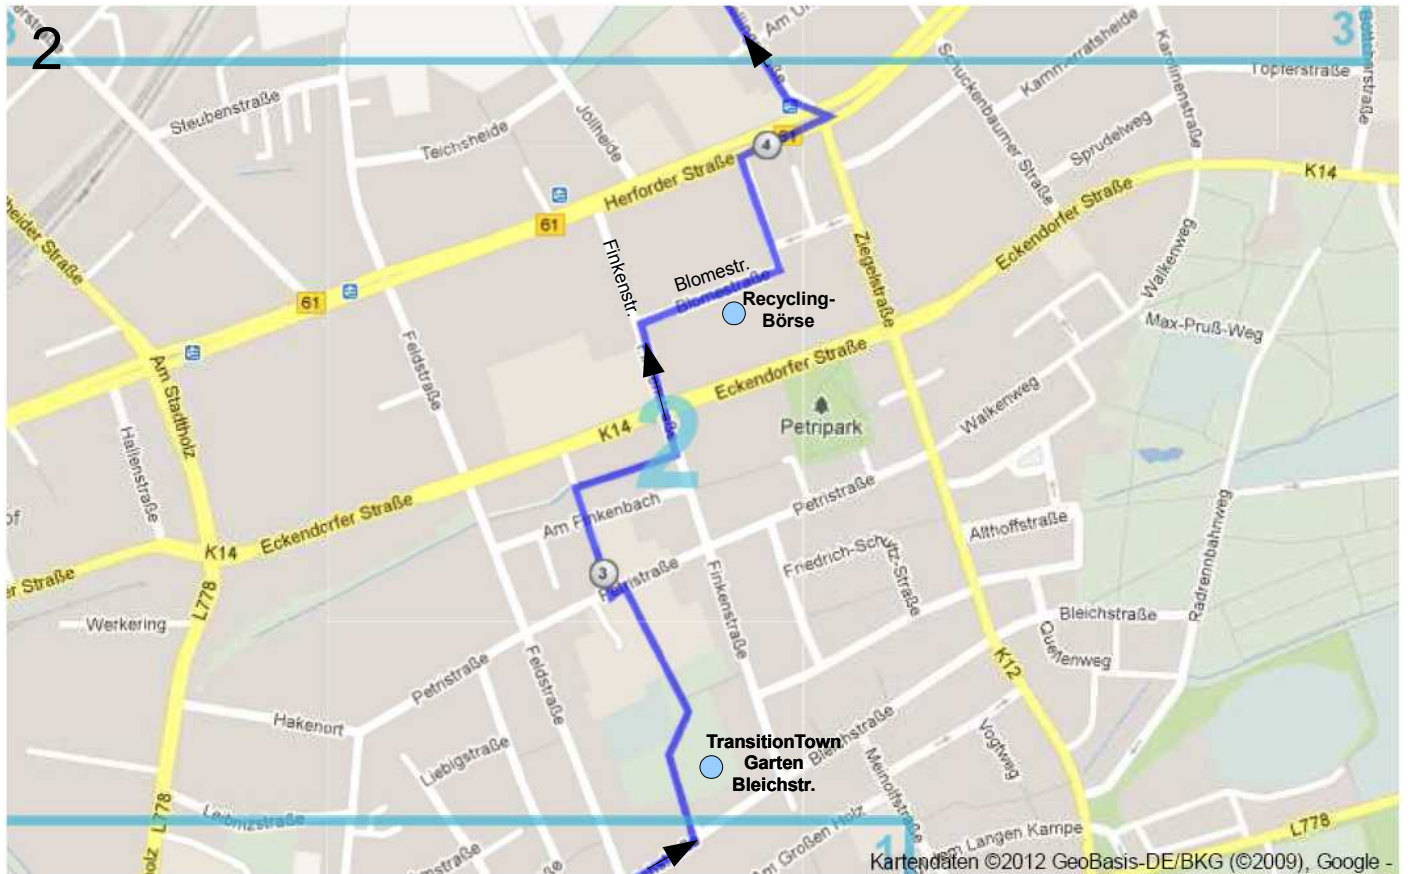

Transition Town- Radtour Bielefeld_hintenrum_1_0: Schildesche und Babenhausen

Distanz: 21,2 km
Steigung: überwiegend. flach
Höhenmeter: ca. 60 m
Belag: Asphalt, Unbefestigter Weg

Übersichtskarte

Erläuterung: Die Zahlen in den Kreisen auf der Strecke sind Zwischenkilometerangaben

3

Kartendaten ©2012 GeoBasis-DE/BKG (©2009), Google

4

Kartendaten ©2012 GeoBasis-DE/BKG (©2009), Google

9