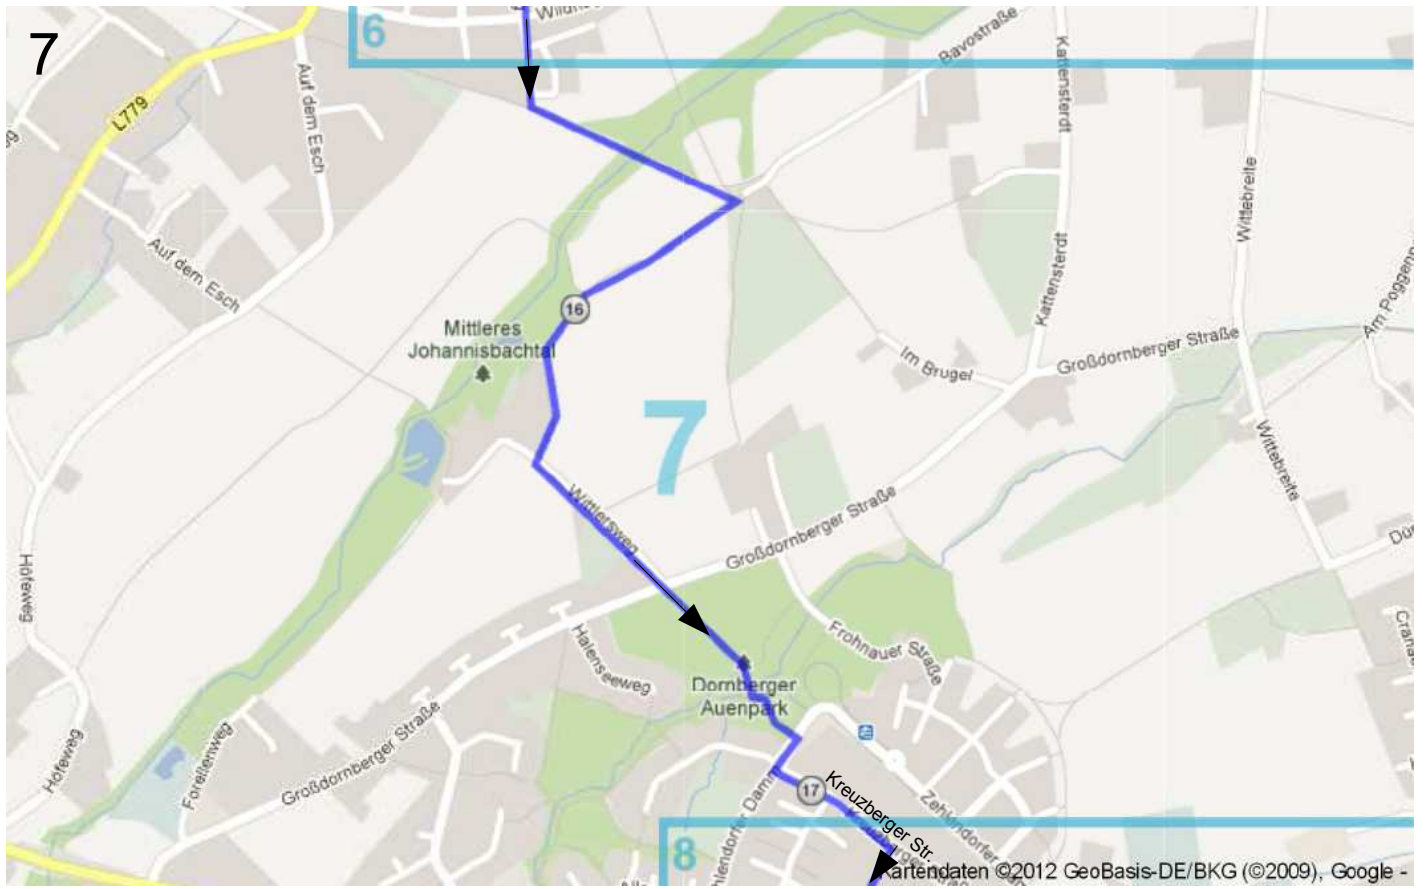

Transition Town- Radtour Bielefeld_hintenrum_1_0: Schildesche und Babenhausen

Distanz: 21,2 km
Steigung: überwiegend. flach
Höhenmeter: ca. 60 m
Belag: Asphalt, Unbefestigter Weg

Übersichtskarte

Erläuterung: Die Zahlen in den Kreisen auf der Strecke sind Zwischenkilometerangaben

3

Kartendaten ©2012 GeoBasis-DE/BKG (©2009), Google

4

Kartendaten ©2012 GeoBasis-DE/BKG (©2009), Google

9