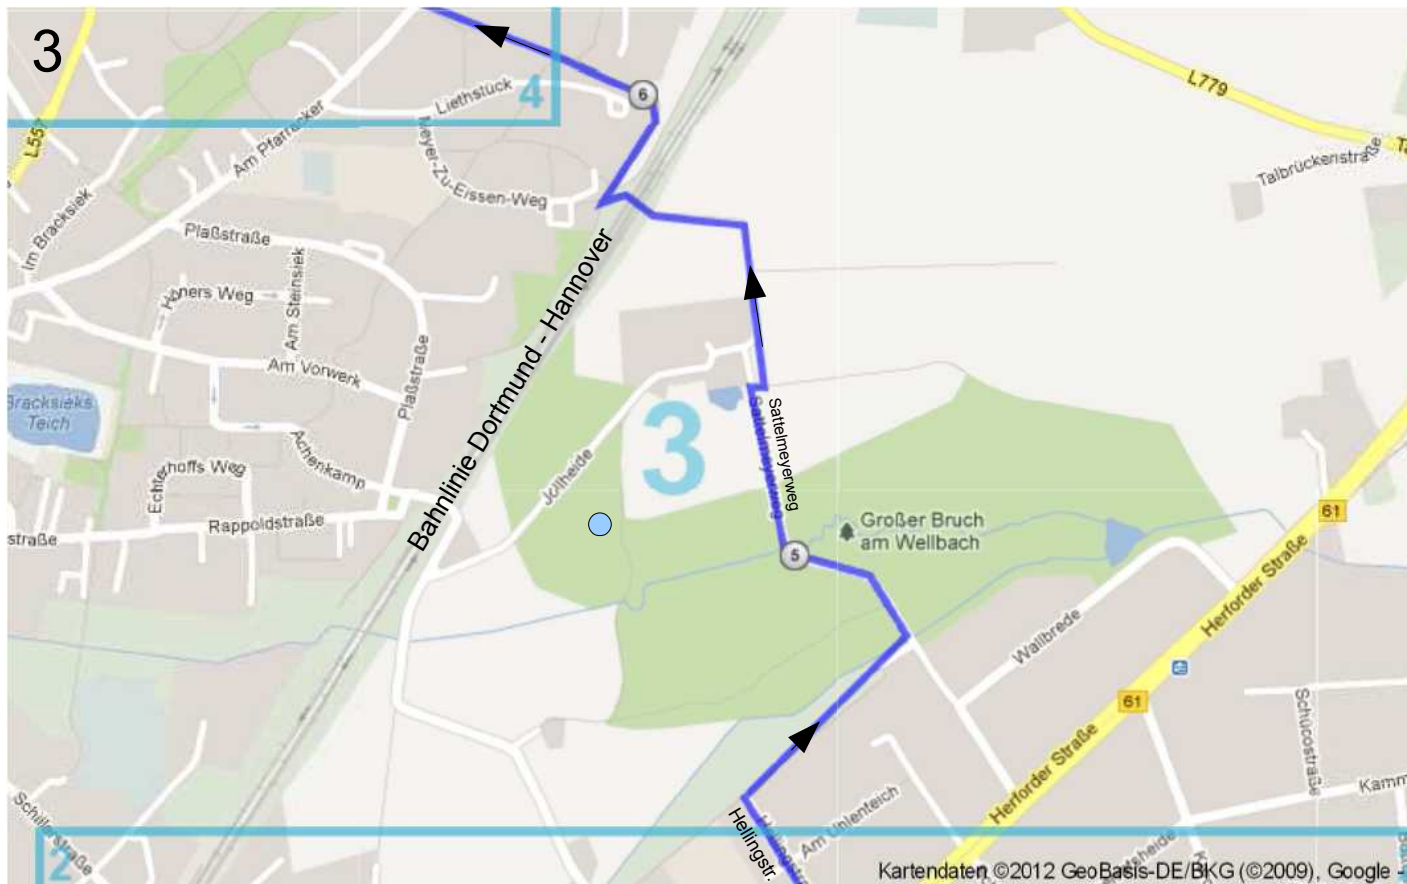

Transition Town- Radtour Bielefeld_hintenrum_1_0: Schildesche und Babenhausen

Distanz: 21,2 km
Steigung: überwiegend. flach
Höhenmeter: ca. 60 m
Belag: Asphalt, Unbefestigter Weg

Übersichtskarte

Erläuterung: Die Zahlen in den Kreisen auf der Strecke sind Zwischenkilometerangaben

3

Kartendaten ©2012 GeoBasis-DE/BKG (©2009), Google

4

Kartendaten ©2012 GeoBasis-DE/BKG (©2009), Google

9