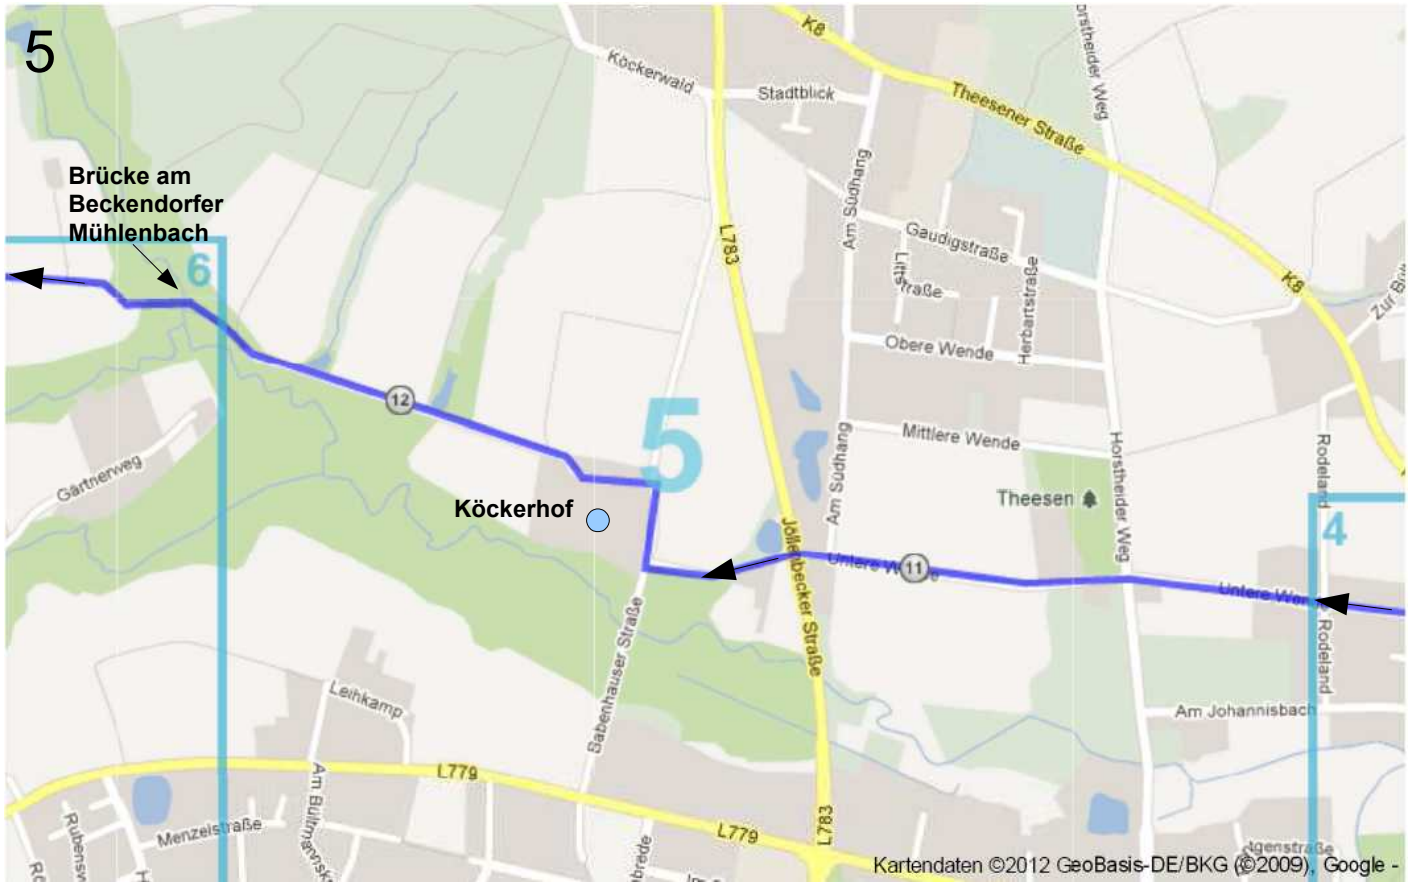

Transition Town- Radtour Bielefeld_hintenrum_1_0: Schildesche und Babenhausen

Distanz: 21,2 km
Steigung: überwiegend. flach
Höhenmeter: ca. 60 m
Belag: Asphalt, Unbefestigter Weg

Übersichtskarte

Erläuterung: Die Zahlen in den Kreisen auf der Strecke sind Zwischenkilometerangaben

3

Kartendaten ©2012 GeoBasis-DE/BKG (©2009), Google

4

Kartendaten ©2012 GeoBasis-DE/BKG (©2009), Google

9