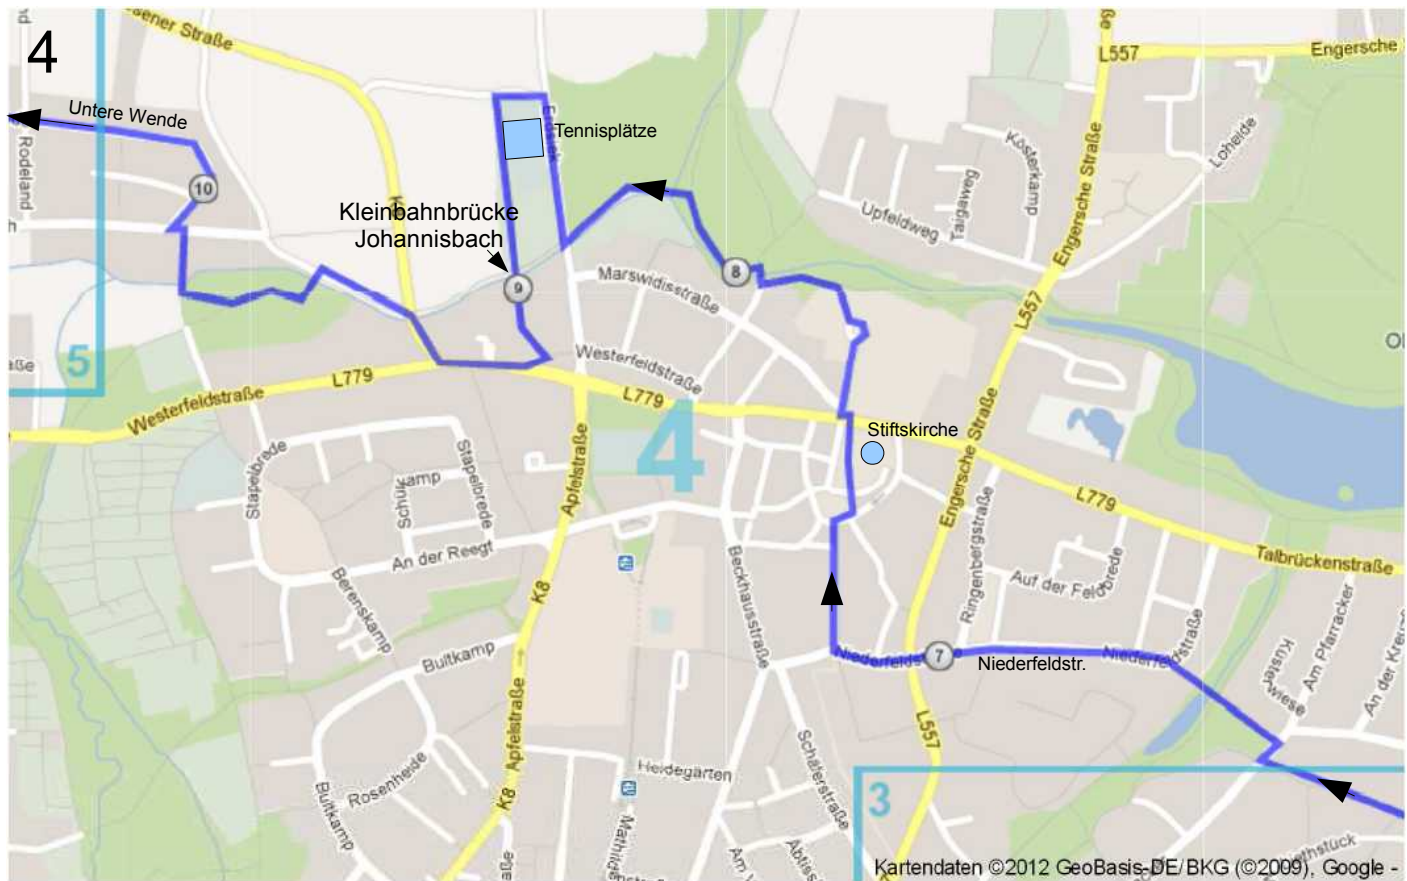

Transition Town- Radtour Bielefeld_hintenrum_1_0: Schildesche und Babenhausen

Distanz: 21,2 km
Steigung: überwiegend. flach
Höhenmeter: ca. 60 m
Belag: Asphalt, Unbefestigter Weg

Übersichtskarte

Erläuterung: Die Zahlen in den Kreisen auf der Strecke sind Zwischenkilometerangaben

3

Kartendaten ©2012 GeoBasis-DE/BKG (©2009), Google

4

Kartendaten ©2012 GeoBasis-DE/BKG (©2009), Google

9