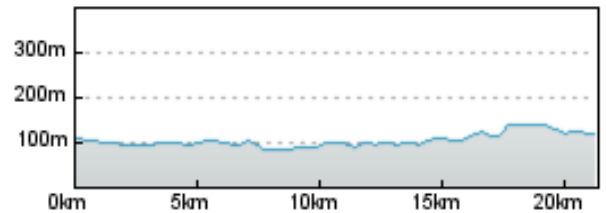

Transition Town- Radtour Bielefeld_hintenrum_1_0: Schildesche und Babenhausen

Distanz: 21,2 km
Steigung: überwiegend. flach
Höhenmeter: ca. 60 m
Belag: Asphalt, Unbefestigter Weg

Übersichtskarte

Erläuterung: Die Zahlen in den Kreisen auf der Strecke sind Zwischenkilometerangaben