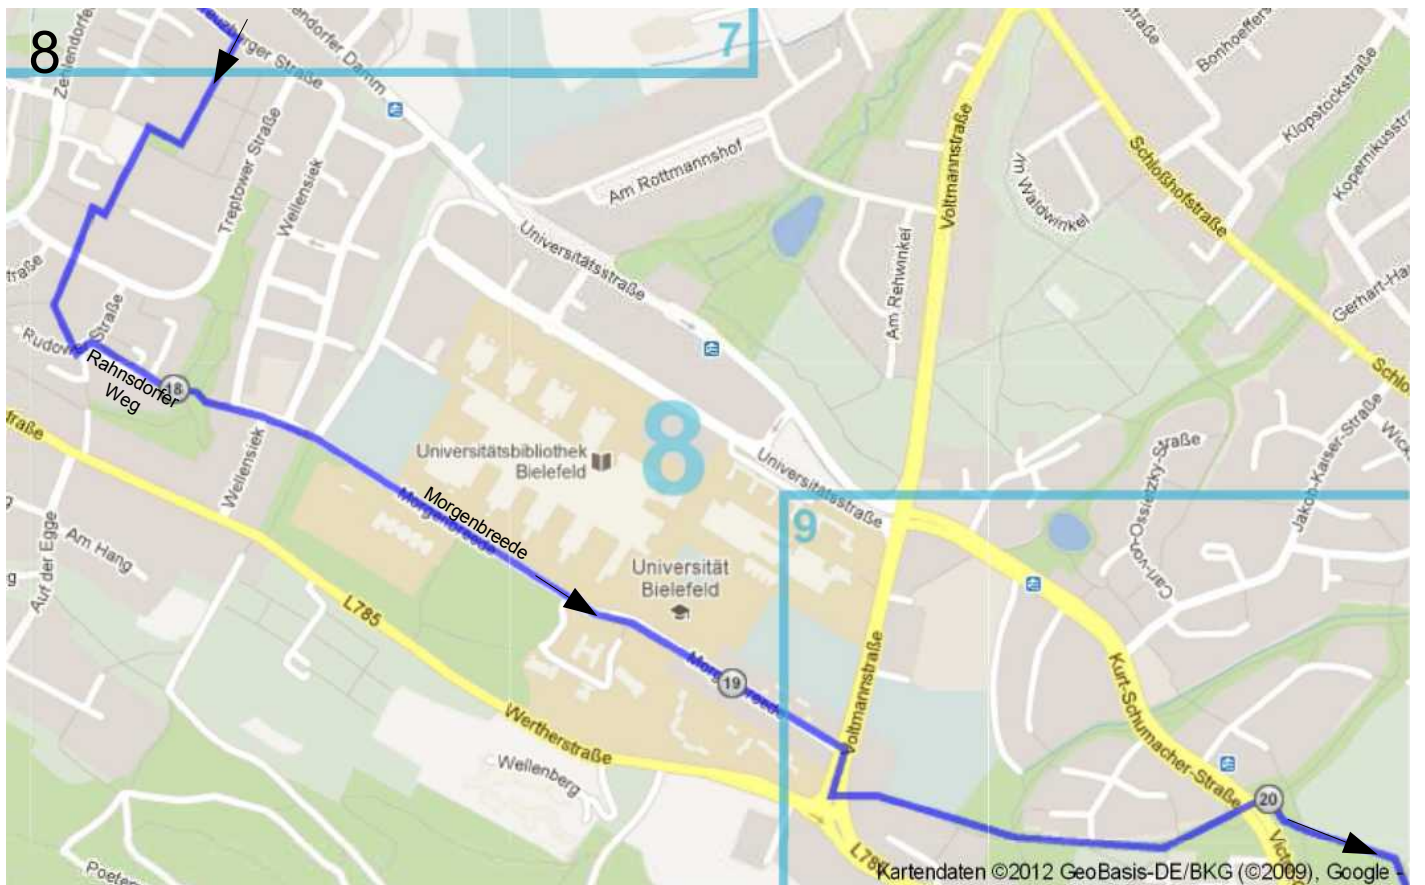

Transition Town- Radtour Bielefeld_hintenrum_1_0: Schildesche und Babenhausen

Distanz: 21,2 km
Steigung: überwiegend. flach
Höhenmeter: ca. 60 m
Belag: Asphalt, Unbefestigter Weg

Übersichtskarte

Erläuterung: Die Zahlen in den Kreisen auf der Strecke sind Zwischenkilometerangaben

3

Kartendaten ©2012 GeoBasis-DE/BKG (©2009), Google

4

Kartendaten ©2012 GeoBasis-DE/BKG (©2009), Google

9