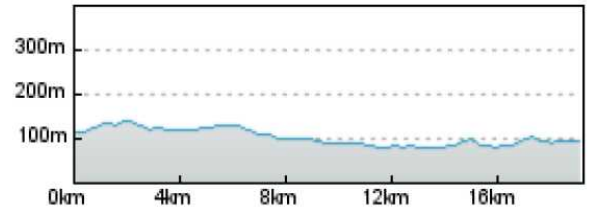

Transition Town- Radtour Bielefeld_hintenrum_2_0: Finanzamt - Stieghorst – Heepen – TT-Garten Bleichstr.

Distanz: 19,2 km
Steigung: überwiegend flach
Höhenmeter: ca. 40 m
Belag: Asphalt, unbefestigter Weg

Übersichtskarte

Erläuterung: Die Zahlen in den Kreisen auf der Strecke sind Zwischenkilometerangaben