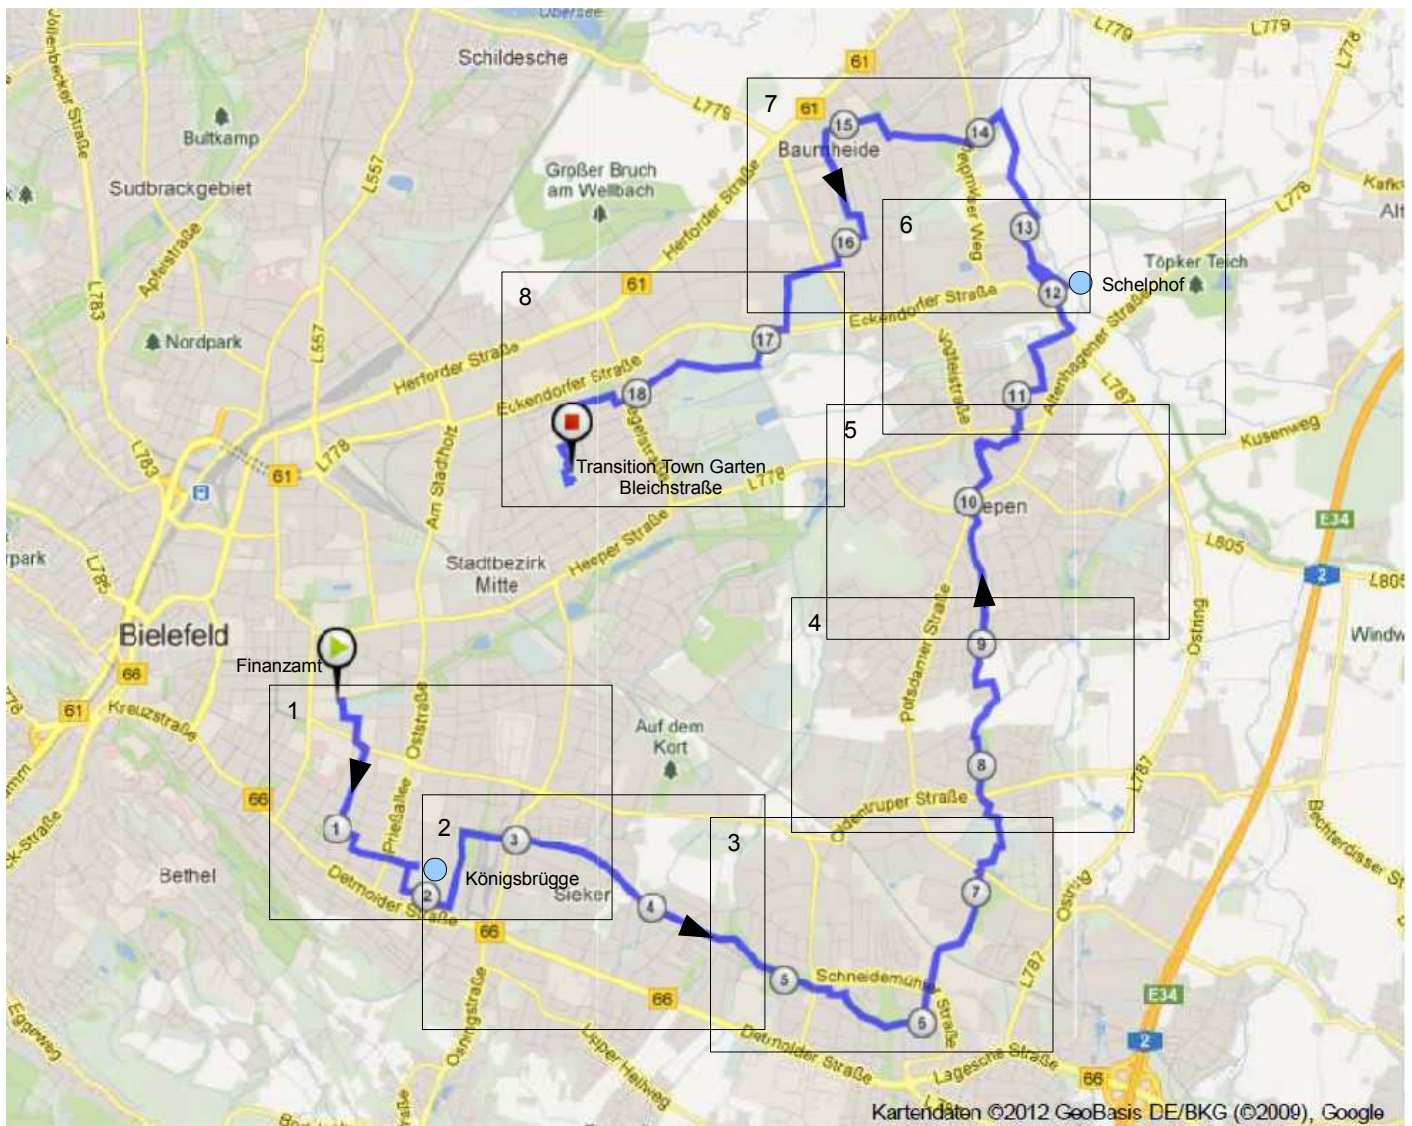

Transition Town- Radtour Bielefeld_hintenrum_2_0: Finanzamt - Stieghorst – Heepen – TT-Garten Bleichstr.

Distanz: 19,2 km
Steigung: überwiegend flach
Höhenmeter: ca. 40 m
Belag: Asphalt, unbefestigter Weg

Übersichtskarte

Erläuterung: Die Zahlen in den Kreisen auf der Strecke sind Zwischenkilometerangaben