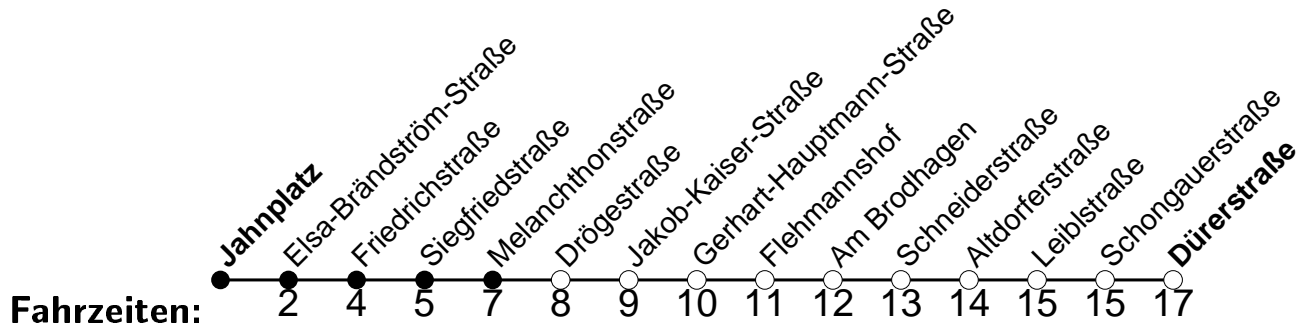

Linie **25** Am Brodhagen - Dürerstraße

Linie **26** Am Brodhagen - Dürerstraße

● Kurzstreckentarif

	Montag bis Freitag						Samstag						Sonn- u. Feiertag			
Std.	Minuten						Minuten						Minuten			
5	15	30	45													
6	00	15	25	35	45	55										
7	05	15	25	35	45	55	00	15	30	45						
8	05	15	25	35	45	55	00	15	30	45			54			
9	05	15	25	35	45	55	00	15	25	35	45	55	24	54		
10	05	15	25	35	45	55	05	15	25	35	45	55	24	54		
11	05	15	25	35	45	55	05	15	25	35	45	55	24	54		
12	05	15	25	35	45	55	05	15	25	35	45	55	24	45		
13	05	15	25	35	45	55	05	15	25	35	45	55	00	15	30	45
14	05	15	25	35	45	55	05	15	25	35	45	55	00	15	30	45
15	05	15	25	35	45	55	05	15	25	35	45	55	00	15	30	45
16	05	15	25	35	45	55	05	15	25	35	45	55	00	15	30	45
17	05	15	25	35	45	55	05	15	25	35	45	55	00	15	30	45
18	05	15	25	35	45	55	05	15	30	45			00	15	30	45
19	05	15	30	45			00	15	30	45			00	15	30	45
20	00	12	24	37	54		00	24	54				00	24	54	
21	24	54					24	54					24	54		
22	24	54					24	54					24	54		
23	24	54					24	54					24	54		
0	24	54 ^V					24						24	54		

V : Freitags und vor Feiertagen entfällt diese Fahrt.

Eine Kopie dieses Fahrplanes erhalten Sie kostenlos im ServiceCenter moBiel in der StadtBahn-Haltestelle Jahnplatz und unter www.moBiel.de

Bitte beachten Sie die Sonderfahrpläne am 24.12. und 31.12. Das Verkehrsangebot ab 5.00 Uhr an Sa, So und Feiertagen entnehmen Sie bitte den NachtBus-Fahrplänen.